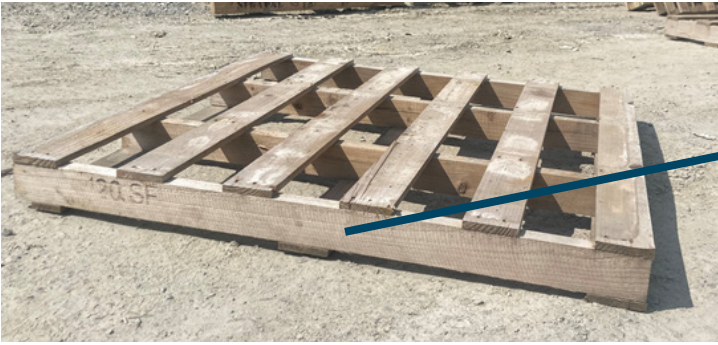

Dimensions :

PALETTE SOCRAMAT (APPUIS)

Code Article : 49010080

Dimensions : 105*105*54 CM

PALETTES SOCRAMAT (REGARD)

Code Article : 49010074
Dimensions : 120*120*11 CM

Dimensions : 120*120*11 CM

Dimensions : 120*120*11 CM